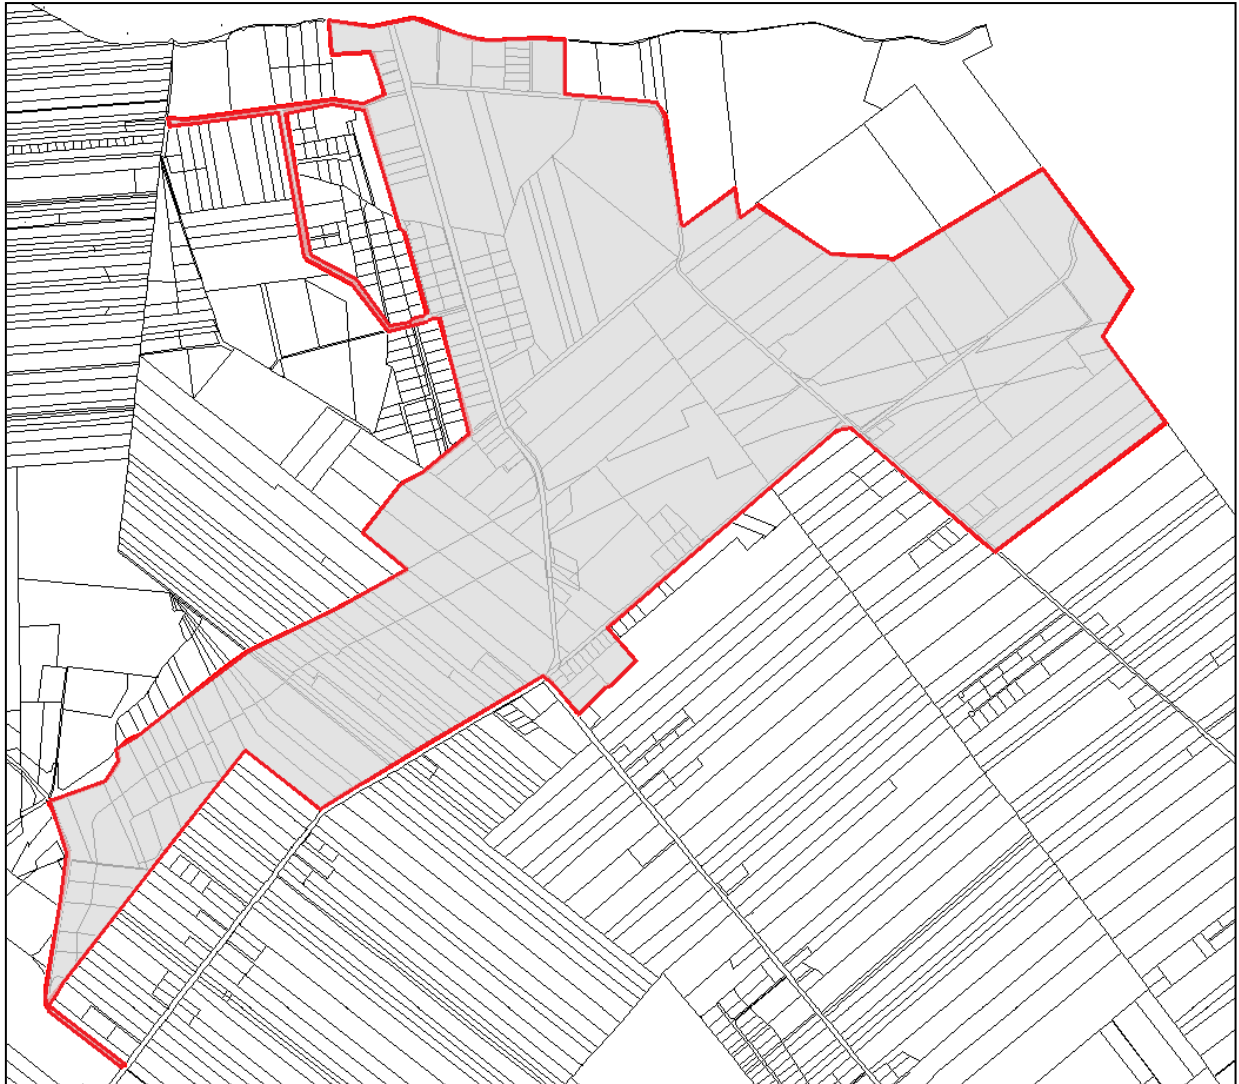

§ 1. 1. Przystępuje się do zmiany miejscowego planu zagospodarowania przestrzennego gminy Pabianice, przyjętego Uchwałą nr XX/134/2004 Rady Gminy Pabianice z dnia 28 kwietnia 2004 r. (opublikowaną w Dz. Urz. Woj. Łódzkiego z dnia 9.07.2004 r. Nr 193 poz. 1734) dla obszarów położonych w obrębach Rydzyny, Gorzew, Górka Pabianicka, Okołowice, Świątniki, Szynkielew, Żytowice, Janowice oraz Wysieradz.

2. Integralną częścią uchwały są załączniki graficzne nr 1, nr 2 i nr 3 przedstawiające granice obszarów objętych zmianą planu.

§ 2. Wykonanie uchwały powierza się Wójtowi Gminy Pabianice.

§ 3. Uchwała wchodzi w życie z dniem podjęcia.

Załącznik nr 1

do uchwały Nr LXII/558/2018 Rady Gminy Pabianice z dnia 1 października 2018 r.

Obszar położony w obrębie Rydzyny

Granice obszaru objętego zmianą planu zagospodarowania przestrzennego

Załącznik nr 2

do uchwały Nr LXII/558/2018 Rady Gminy Pabianice z dnia 1 października 2018 r.

Obszar położony w obrębach Gorzew, Górka Pabianicka, Okołowice, Świątniki oraz Szynkielew

Granice obszaru objętego zmianą planu zagospodarowania przestrzennego